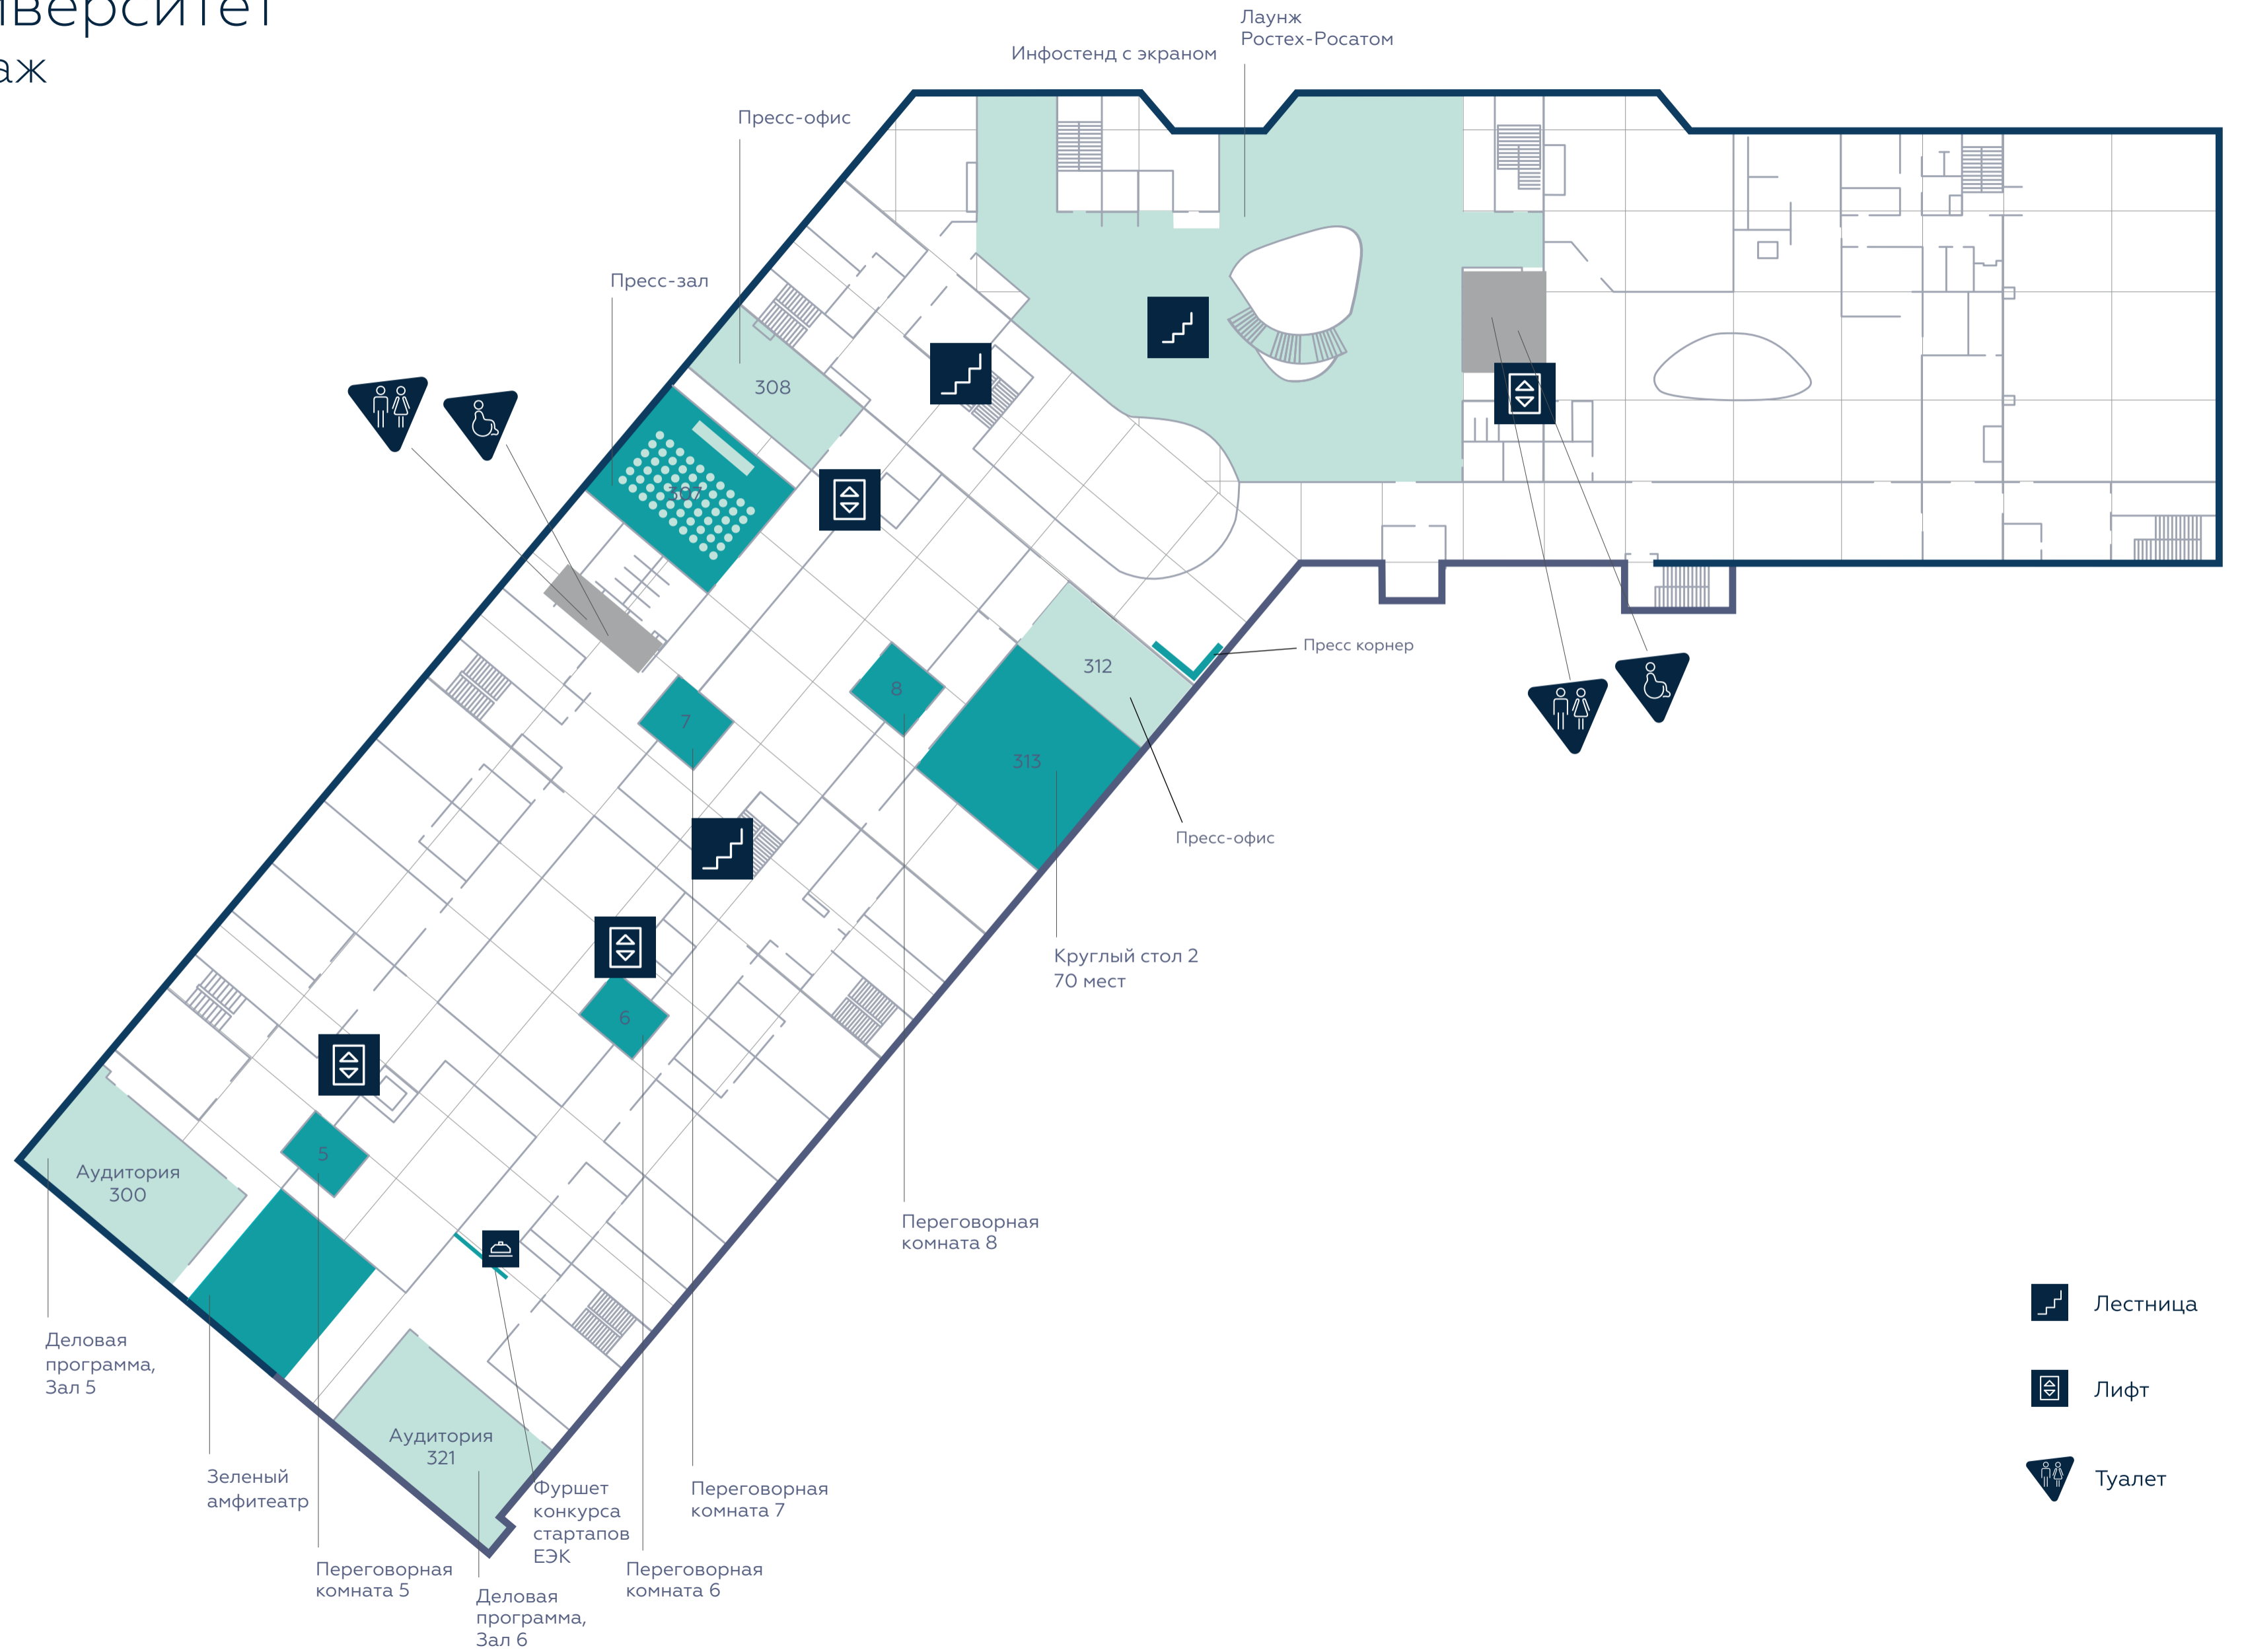

Университет

2 этаж

Зона экспозиции 2

Кафе

Экспозиция:

- 1 – СК «Ак Барс» 4 м²
- 2 – Эникс 4 м²
- 3–4 – КЭТЗ 8 м²
- 5 – ТатНефть 6 м²
- 6 – ТТК 4 м²
- 7 – IT-park 4 м²
- 8 – Иннополис 4 м²
- 9 – ОМП 4 м²
- 10–11 – ICL CT 8 м²
- 12–14 – КАИ 12 м²
- 16 – Умные камеры 8 м²

 Лестница

 Лифт

 Туалет

 Кафе

Университет

3 этаж

Технопарк

1 этаж

Стойка информации

Технопарк

2 этаж