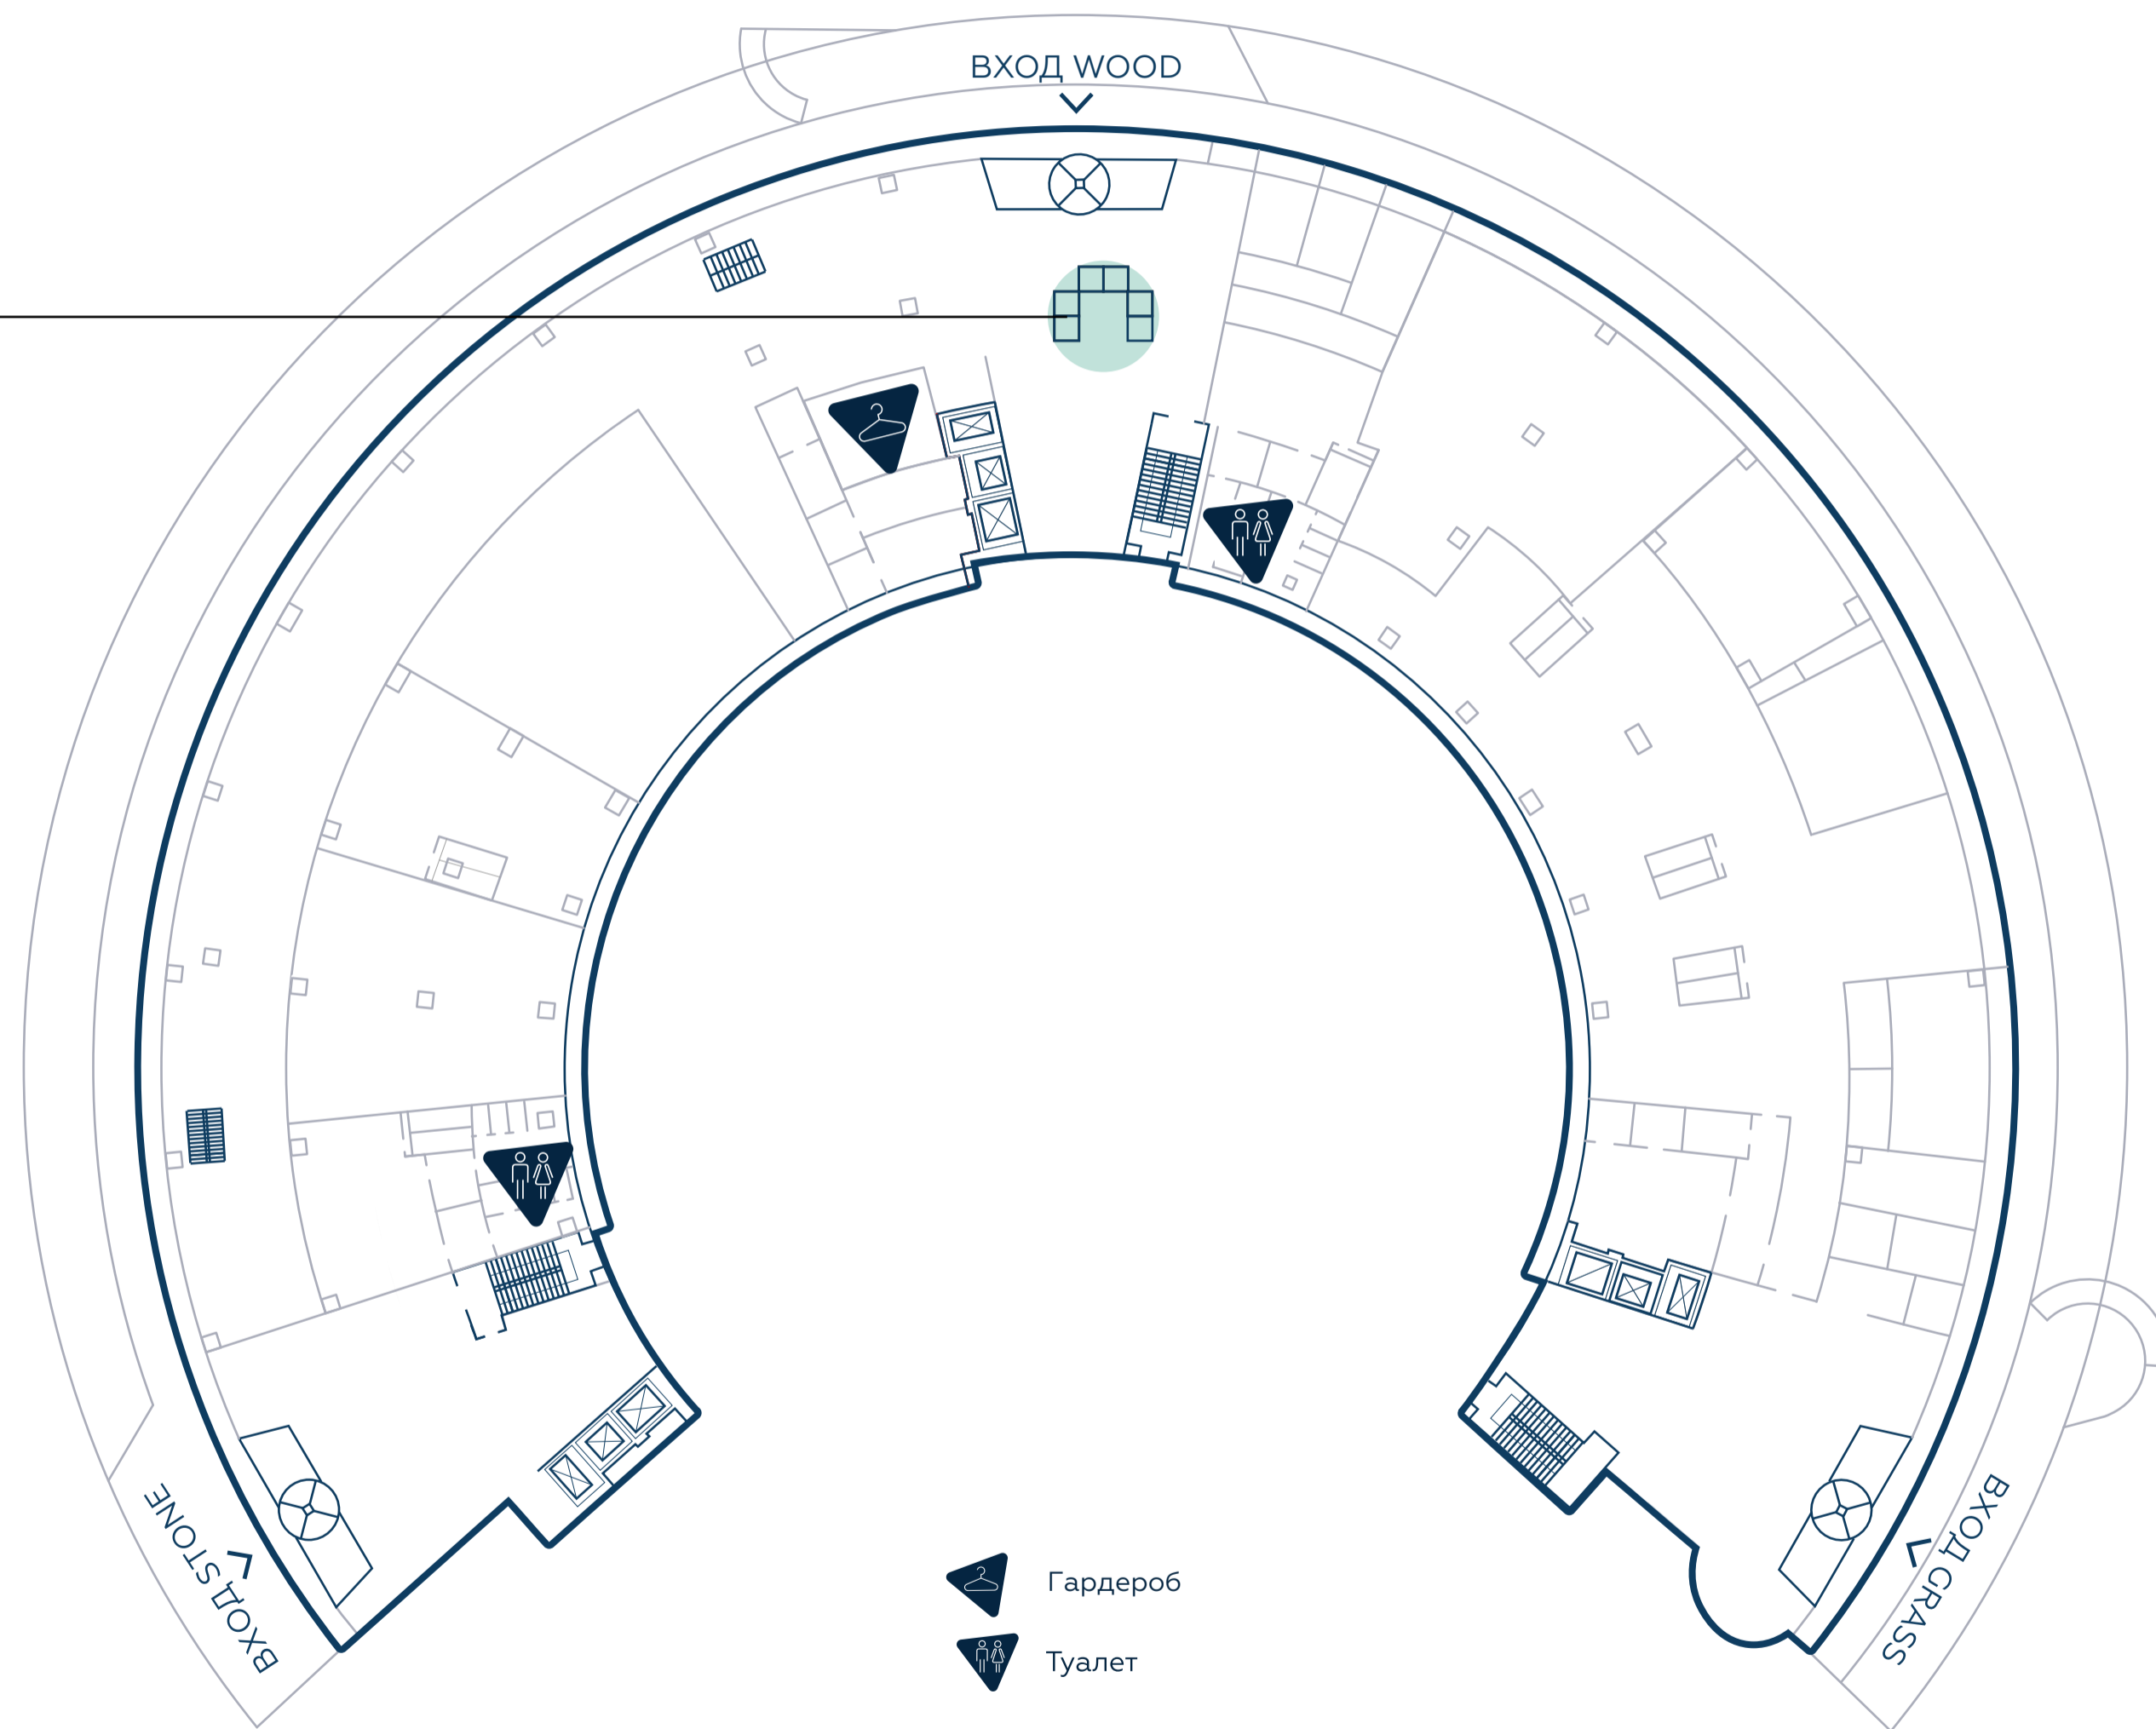

Университет

2 этаж

Зона экспозиции 2

Кафе

Экспозиция:

- 1 – СК «Ак Барс» 4 м²
- 2 – Эникс 4 м²
- 3–4 – КЭТЗ 8 м²
- 5 – ТатНефть 6 м²
- 6 – ТТК 4 м²
- 7 – IT-park 4 м²
- 8 – Иннополис 4 м²
- 9 – ОМП 4 м²
- 10–11 – ICL CT 8 м²
- 12–14 – КАИ 12 м²
- 16 – Умные камеры 8 м²

 Лестница

 Лифт

 Туалет

 Кафе

Университет

3 этаж

Технопарк

1 этаж

Стойка информации

Технопарк

2 этаж